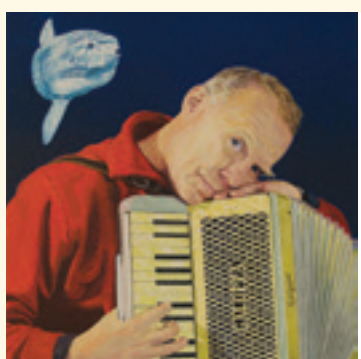

Sarah Kürzinger

Malerei, Skulptur, Druckgraphik
Tel. 0461 - 5 04 25 42
sarah@kuerzingerin.de
www.kuerzingerin.de
Academy of ugly Arts
Mühlendamm 25 (links vom Kühlhaus)
Samstag 11-20, Sonntag 11-17

25