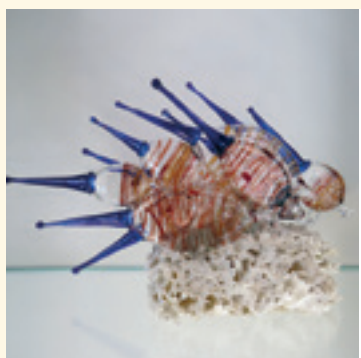

19

Bettina Schwarze

Malerei, Skulptur, Schnitzarbeiten
Tel. 0461 - 4 80 80 84
schwarzeglaeser@t-online.de
www.bettinaschwarze.de
Atelier b.schwarze
Holm 49/51
Samstag 11-17, Sonntag 11-17

20

Dieter Schneider